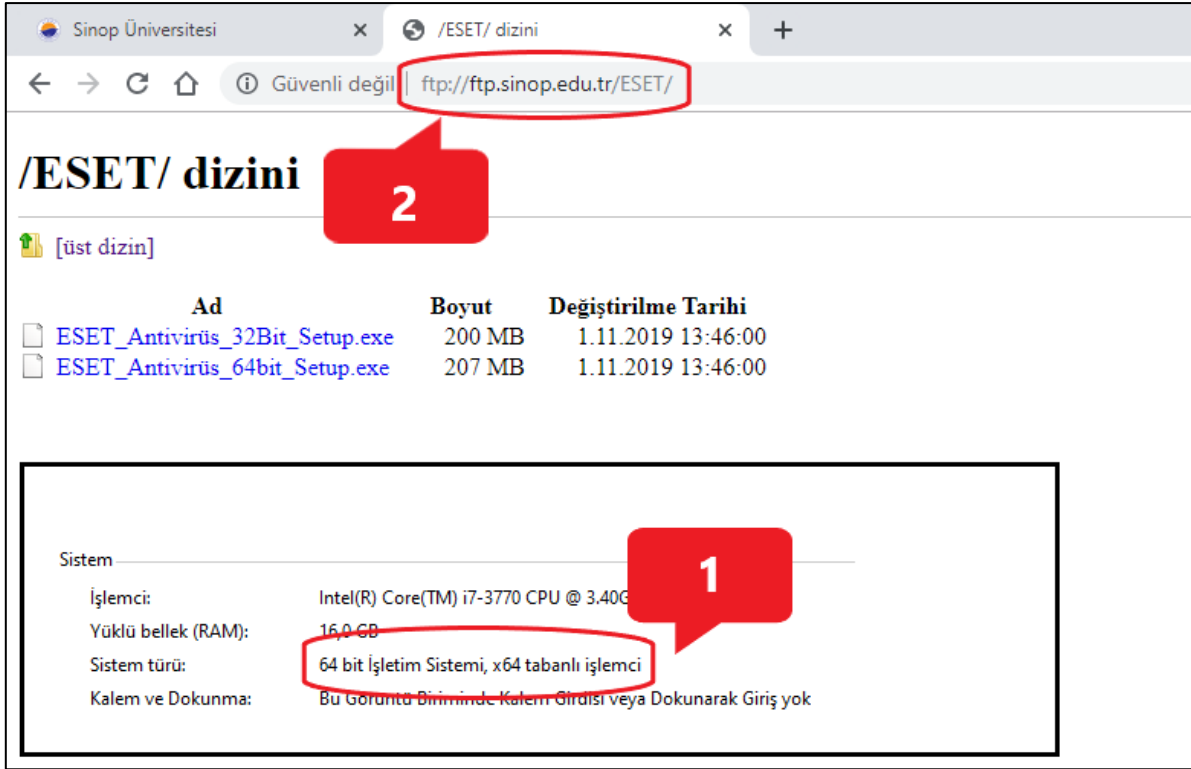

ESET ENDPOINT ANTİVİRÜS KURULUM KILAVUZU

Şekil 1

- 1) Bilgisayarın Sistem Özelliklerinden sistem türü bilgisi öğrenilir.
- 2) <ftp://ftp.sinop.edu.tr> adresinden sistem türüne uygun ESET Antivirüs Setup dosyası indirilir.

Şekil 2

- 3) İndirme işlemi tamamlandıktan sonra ESET Antivirüs Setup dosyası çalıştırarak kurulumu başlanır.

Şekil 3

- 4) Kırmızı alan içerisinde yer alan seçenekler işaretli olacak şekilde kurulum işlemine devam edilir.