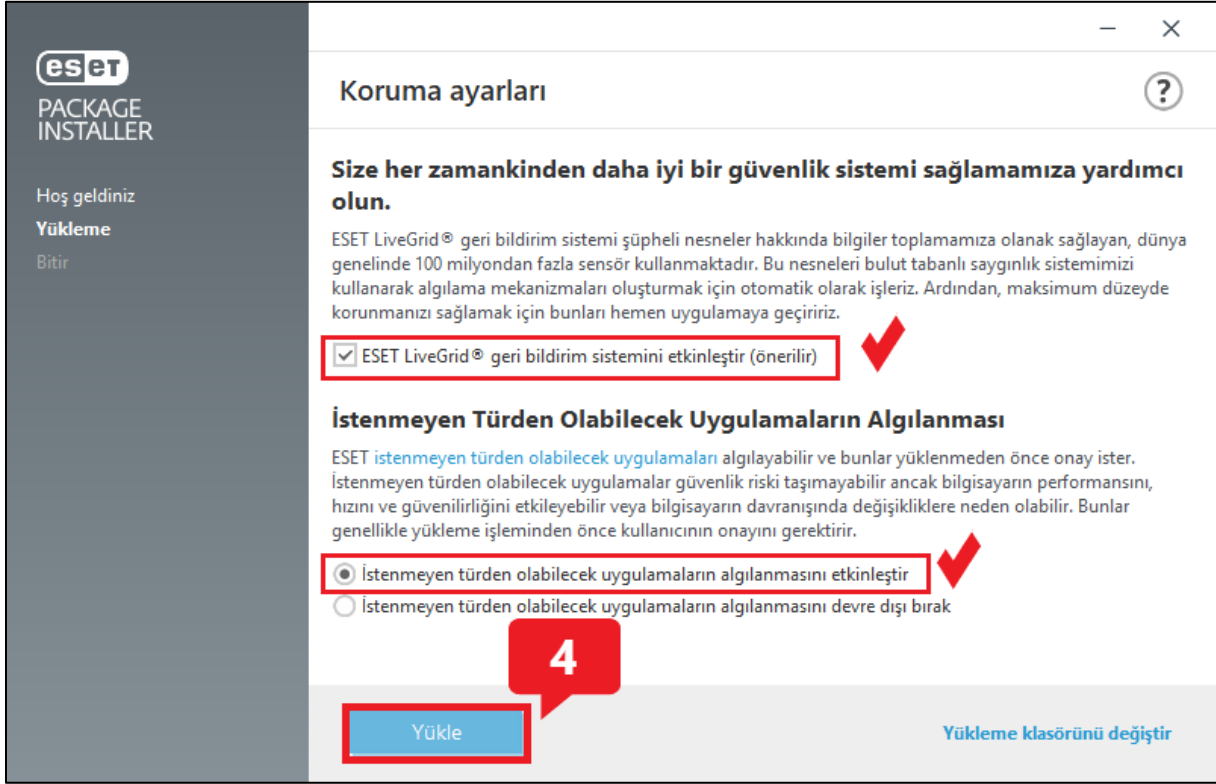

ESET ENDPOINT ANTİVİRÜS KURULUM KILAVUZU

Şekil 1

- 1) Bilgisayarın Sistem Özelliklerinden sistem türü bilgisi öğrenilir.
- 2) <ftp://ftp.sinop.edu.tr> adresinden sistem türüne uygun ESET Antivirüs Setup dosyası indirilir.

Şekil 2

- 3) İndirme işlemi tamamlandıktan sonra ESET Antivirüs Setup dosyası çalıştırarak kurulumu başlanır.

Şekil 3

- 4) Kırmızı alan içerisinde yer alan seçenekler işaretli olacak şekilde kurulum işlemine devam edilir.