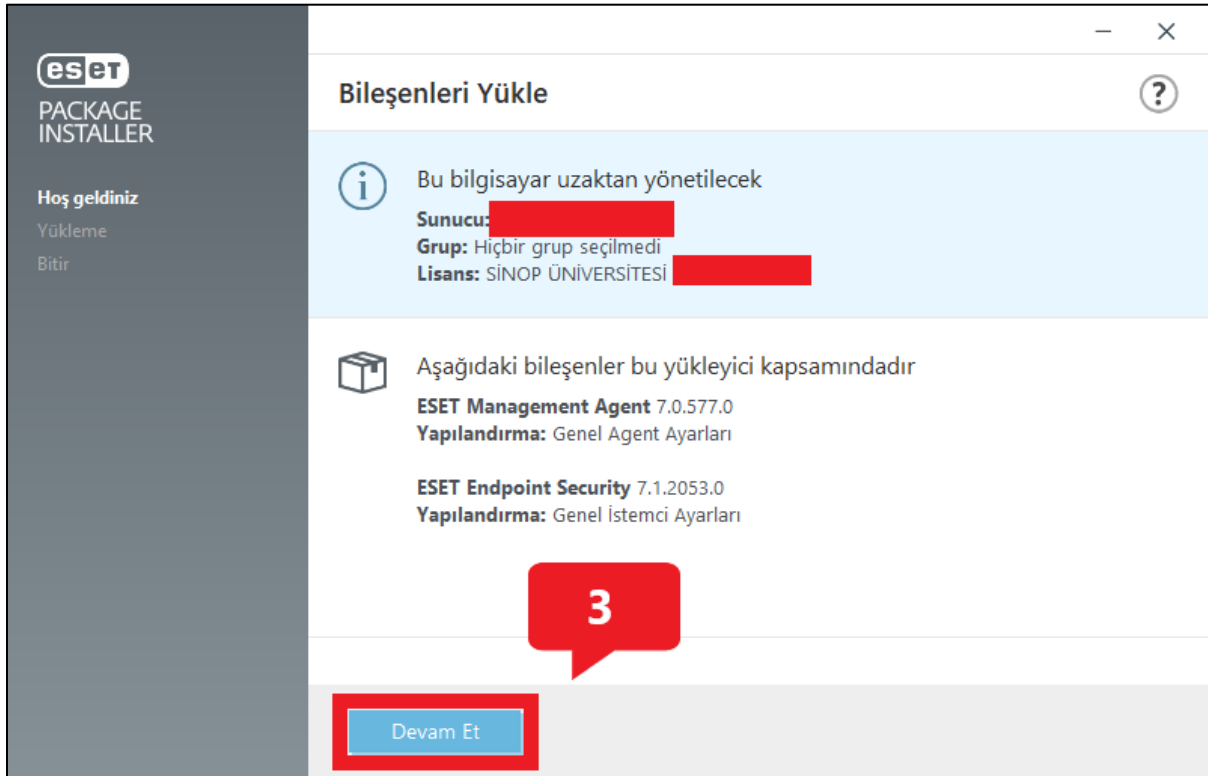

ESET ENDPOINT ANTİVİRÜS KURULUM KILAVUZU

Şekil 1

- 1) Bilgisayarın Sistem Özelliklerinden sistem türü bilgisi öğrenilir.
- 2) <ftp://ftp.sinop.edu.tr> adresinden sistem türüne uygun ESET Antivirüs Setup dosyası indirilir.

Şekil 2

- 3) İndirme işlemi tamamlandıktan sonra ESET Antivirüs Setup dosyası çalıştırarak kurulumu başlanır.

Şekil 3

- 4) Kırmızı alan içerisinde yer alan seçenekler işaretli olacak şekilde kurulum işlemine devam edilir.