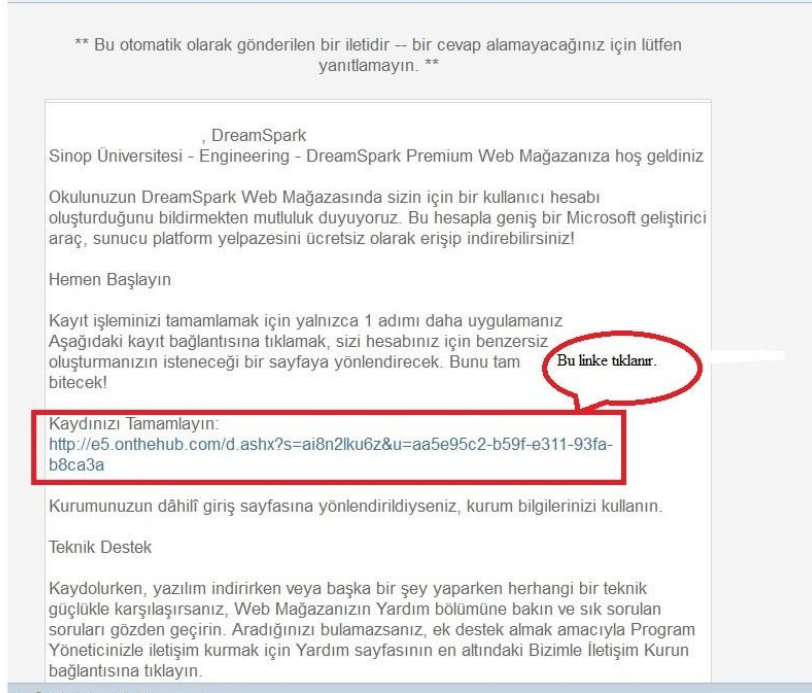

DREAMSPARK UYELIĞI VE KULLANIMI

DreamSpark programı nedir?

DreamSpark öğrenme, öğretme ve araştırma amaçlı Microsoft yazılımlarına erişim imkânı sağlayarak teknik eğitimi destekleyen bir Microsoft programıdır.

1. DreamSpark Premium, Microsoftun Bilgisayar ve Elektrik-Elektronik Bölümlerinin kullanması amacına yönelik yapılmış bir programdır.

1.1.DreamSpark tarafından “Sizin için bir hesap oluşturuldu” konulu gelen mailde aktifleştirme işlemi yapılır: