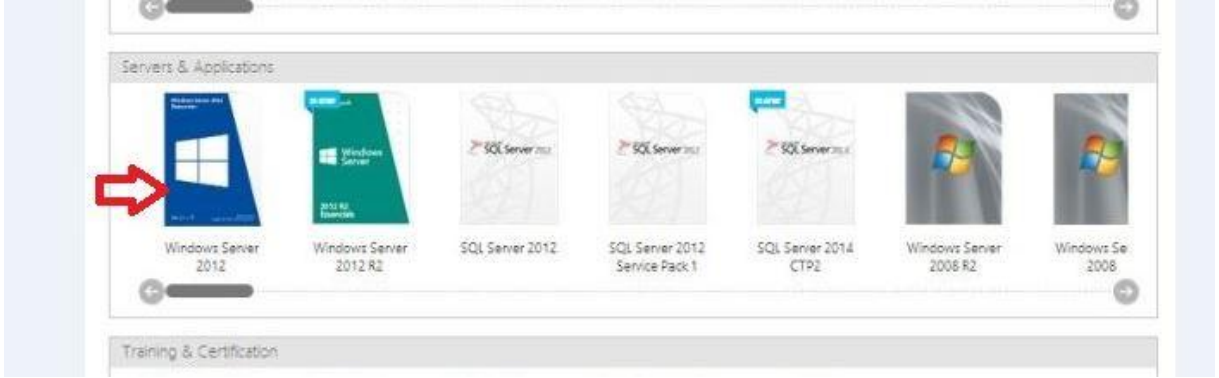

Get Verified →

You can verify your student status in one of 3 ways:

- Either with your school email address (domain)
- With a verification code
- Or with an ISIC card

- 2.1. Yukarıdaki işlemin ardından aynı sayfada bulunan “2.Download Software” sekmesine tıklanıp açılan sekme içerisindeki “go to the student software catalog” linkine tıklanır.

go to the student software catalog →

2.2. Açılan sayfadan istenilen Microsoft ürünü indirilip kullanılabilir. Aşağıda örnek bir indirme işlemi yapılır :

2.3. İndirilmek istenilen programın dil ve diğer özellikleri seçilir. Ardından “Download” butonuna basılır.