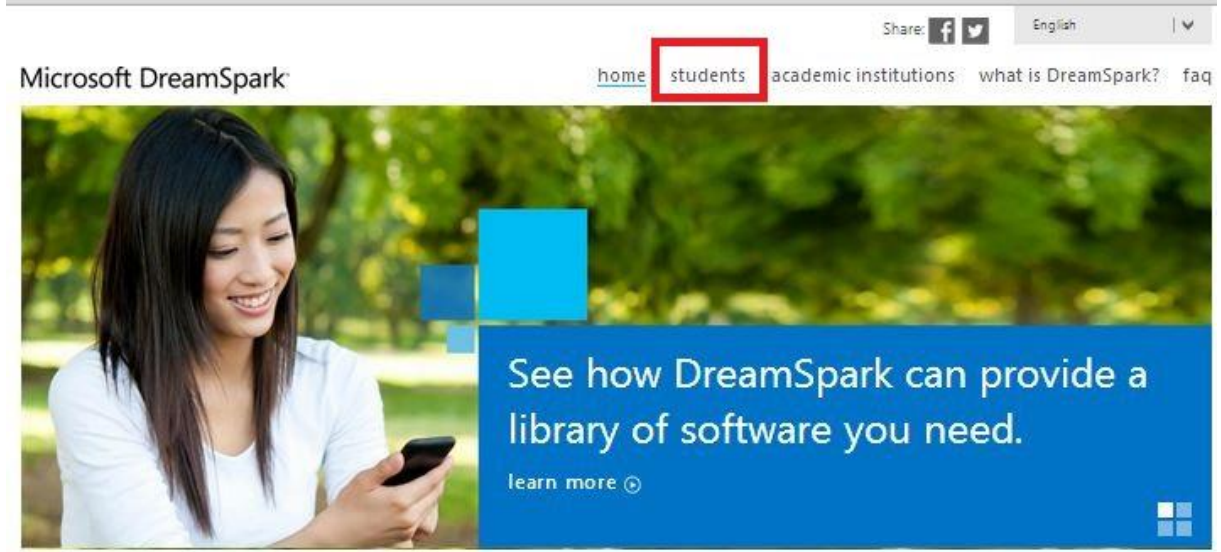

## DREAMSPARK UYELIGI VE KULLANIMI

### DreamSpark programı nedir?

DreamSpark öğrenme, öğretme ve araştırma amaçlı Microsoft yazılımlarına erişim imkânı sağlayarak teknik eğitimi destekleyen bir Microsoft programıdır.

1. Öncelikle web tarayıcısına <https://www.dreamspark.com> adresi yazılır.
  - 1.1.Sayfada bulunan “students” linkine tıklanır.