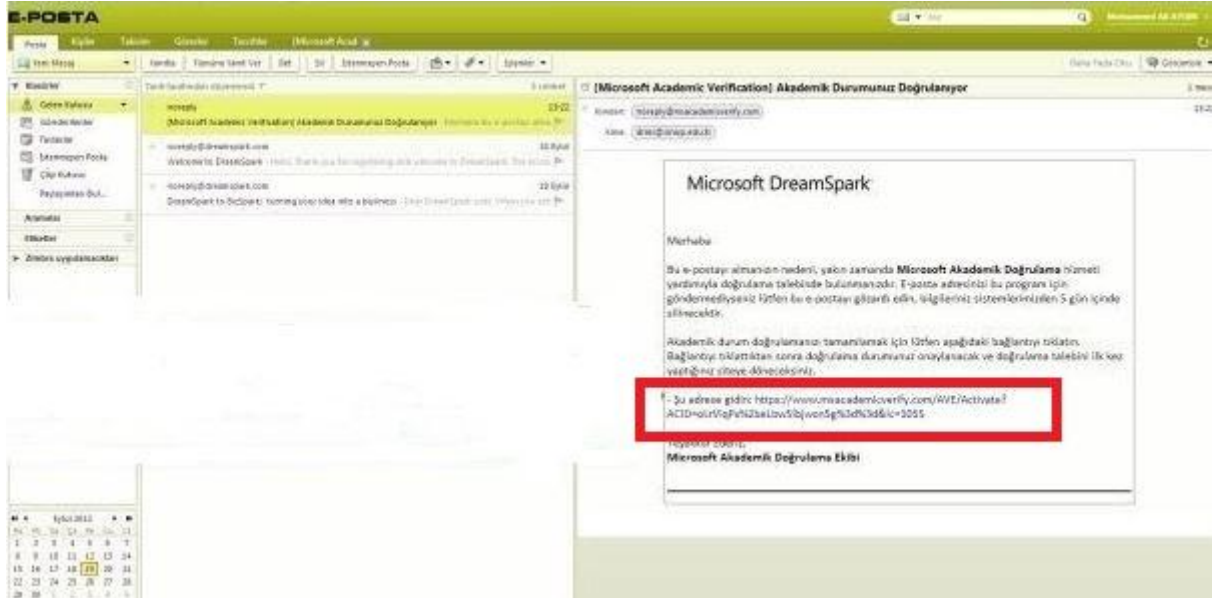

## Microsoft DreamSpark

[Home](#) [FAQs](#) [Support](#)

Please enter your University provided E-mail Address

E-mail Address:

Confirm E-mail Address:

Verify

**1.6.** Bu ekran DreamSpark üzerinde kullanıcı hesabı oluşturma işleminin tamamlandığını fakat bunun doğrulanması için gerekli mailin kurumsal e-posta hesabına gönderildiğini ifade etmektedir. Bundan sonraki adım olarak kurumsal e-posta hesabına erişilmektedir.

## Microsoft DreamSpark

Change Language:

[Home](#) [FAQs](#) [Support](#)

An activation e-mail has been mailed to you. Please follow the instructions in the e-mail to get your account verified. If you don't receive anything in the next 24 hours, please check your e-mail junk filter prior to contacting support.

1.7. Kurumsal e-posta kullanıcı bilgilerini girip , e-posta alanına erişim sağlanır.

1.8. Kullanıcı doğrulaması için [noreply@msacademicverify.com](mailto:noreply@msacademicverify.com) hesabından gönderilen mail açılarak mail içindeki “-Şu adrese gidin.” Linkine tıklanır.