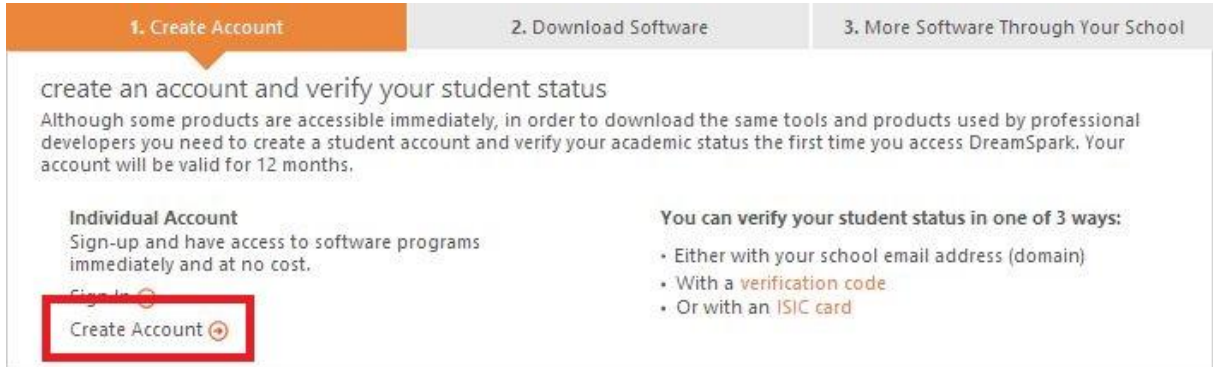

- 1.3. Bu kısımda DreamSpark üzerinde kullanıcı hesabı oluşturulmaktadır. E-mail Address kısmına kurumsal e-posta bilgileri yazılır. Password kısmına ise DreamSpark üzerinde kullanılacak olan yeni bir şifre oluşturulur. Veri girişinin ardından “continue verify” linkine tıklanır.